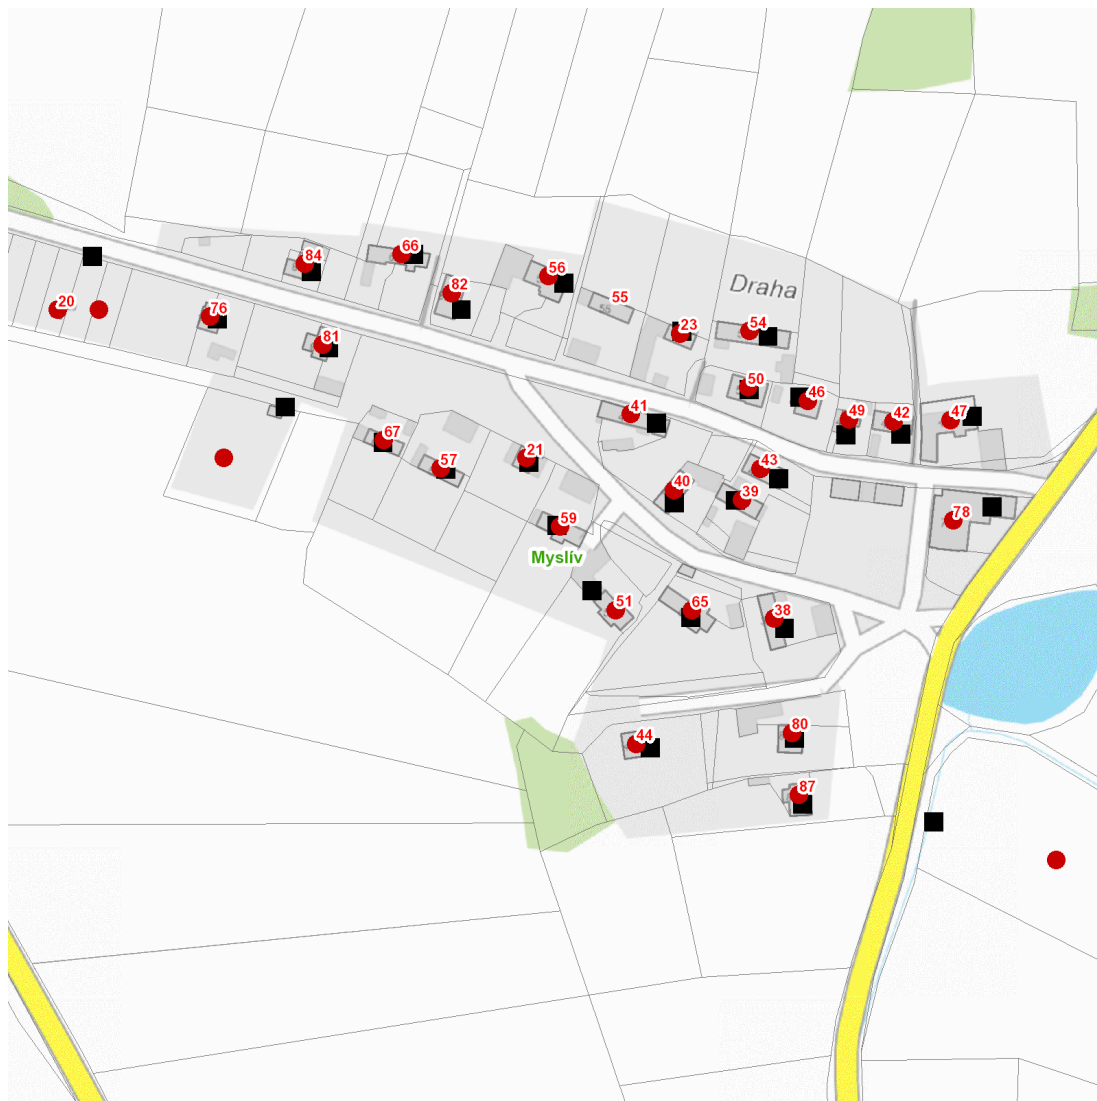

dne **8. 12. 2023** od **7:30** do **14:30** hodin

Plánovaná odstávka zahrnuje tyto lokality:**Myslív (okres Klatovy)**

č. p. 38-44, 46, 47, 49, 50, 51, 54, 56, 57, 59, 65, 66, 67, 76, 78, 80, 81, 82, 84, 87

č. ev. 20, 21, 23

kat. území **Myslív** (kód **700665**): parcelní č. 825/10, 825/26, 1813

UPOZORNĚNÍ

Dotčené zařízení distribuční soustavy je nutné i v době odstávky považovat za zařízení pod napětím, a proto vás žádáme o dodržení všech zásad bezpečnosti a provedení opatření potřebných k zamezení případných škod na zdraví a majetku. | Provozovatelé výroben elektřiny jsou povinni zajistit přerušení dodávky elektřiny z výroby do vypnutého úseku distribuční soustavy.

dne 8. 12. 2023 od 7:30 do 14:30 hodin**Orientační mapový podklad odstávkou dotčených lokalit****VYSVĚTLIVKY**

- – adresy dotčené odstávkou elektřiny
- – místa připojení k elektrické síti dotčená odstávkou

INFORMACE ZASLÁNA

IDDS: t3abh48 (Obec Mysliv)