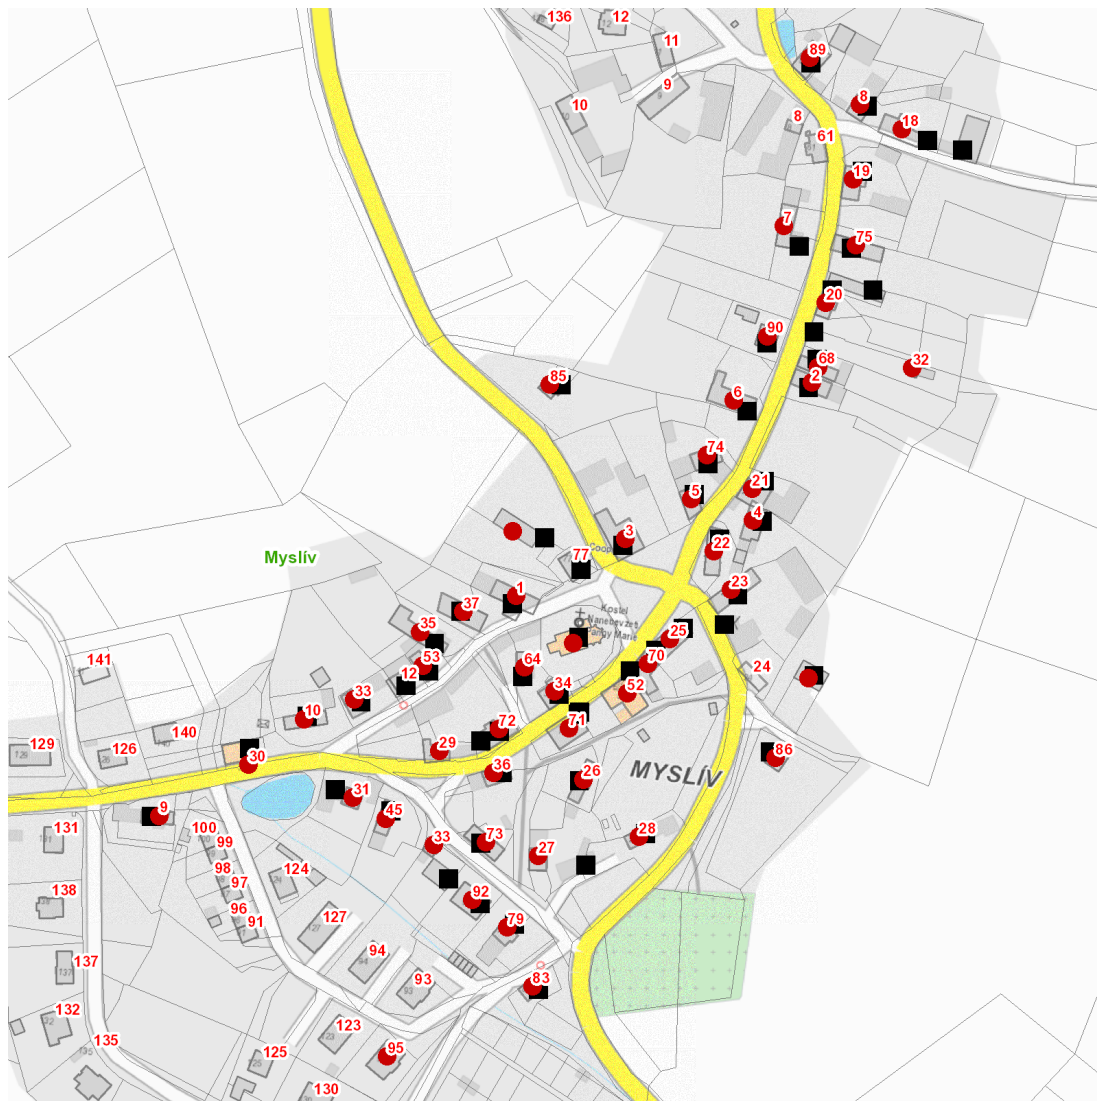

Odesláno datovou zprávou na:

IDDS: t3abh48 (Obec Myslív)

Oznámení o přerušení dodávky elektrické energie č. 110060909351

Dovolte, abychom Vás informovali o plánovaném přerušení dodávky elektrické energie v katastru Vaší obce **dne 12. 9. 2023 od 7:30 do 16:00** v rozsahu uvedeném v příloze této zprávy.

Plánovaná odstávka zahrnuje tyto lokality:**Myslív (okres Klatovy)**

č. p. 1-7, 18-23, 25-31, 33-37, 45, 52, 53, 64, 68, 70-75, 79, 83, 85, 86, 89, 90, 92, 95

č. ev. 8, 9, 10, 32, 33

kat. území **Myslív** (kód **700665**): parcelní č. 12, 22/2, 87

dne 12. 9. 2023 od 7:30 do 16:00 hodin**Orientační mapový podklad odstávkou dotčených lokalit****VYSVĚTLIVKY**

- – adresy dotčené odstávkou elektřiny
- – místa připojení k elektrické síti dotčená odstávkou